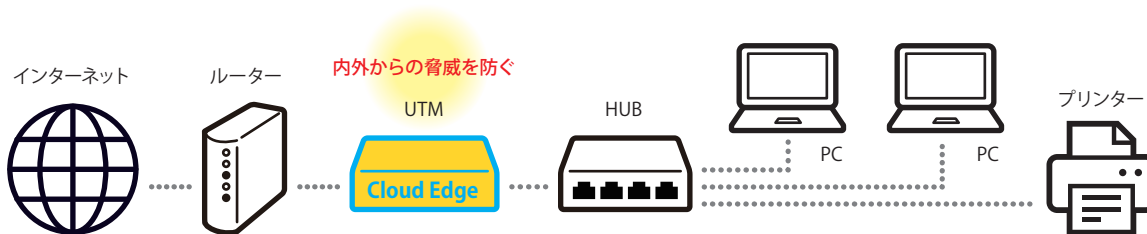

おまかせセキュリティパック「極眼」

Kyoku Gan
極眼

デジタル・アイとヒューマン・アイ。
「極めた眼」で監視する
包括的情報セキュリティサービス

●サービス内容

おまかせセキュリティパック「極眼」の基本サービス内容

- *初期導入支援
- *監視サービス
- *お問い合わせ対応
- *有事一次対応サービス

●CloudEdge 主要セキュリティ機能

CloudEdge 機能一覧

- *ネットワークセキュリティ
- *メールセキュリティ
- *Webセキュリティ
- *運用管理機能
- *サンドボックス機能

●接続イメージ

●料金一覧 (全機種5年間ハードウェア保証)

Cloud Edge SB

- クラウド・エッジ SB (基本プラン)
- *本体+設定料金……280,000円
- *運用サポート料(月額)……14,000円～

Cloud Edge 50

- クラウド・エッジ 50 (基本プラン)
- *本体+設定料金……300,000円
- *運用サポート料(月額)……15,000円～